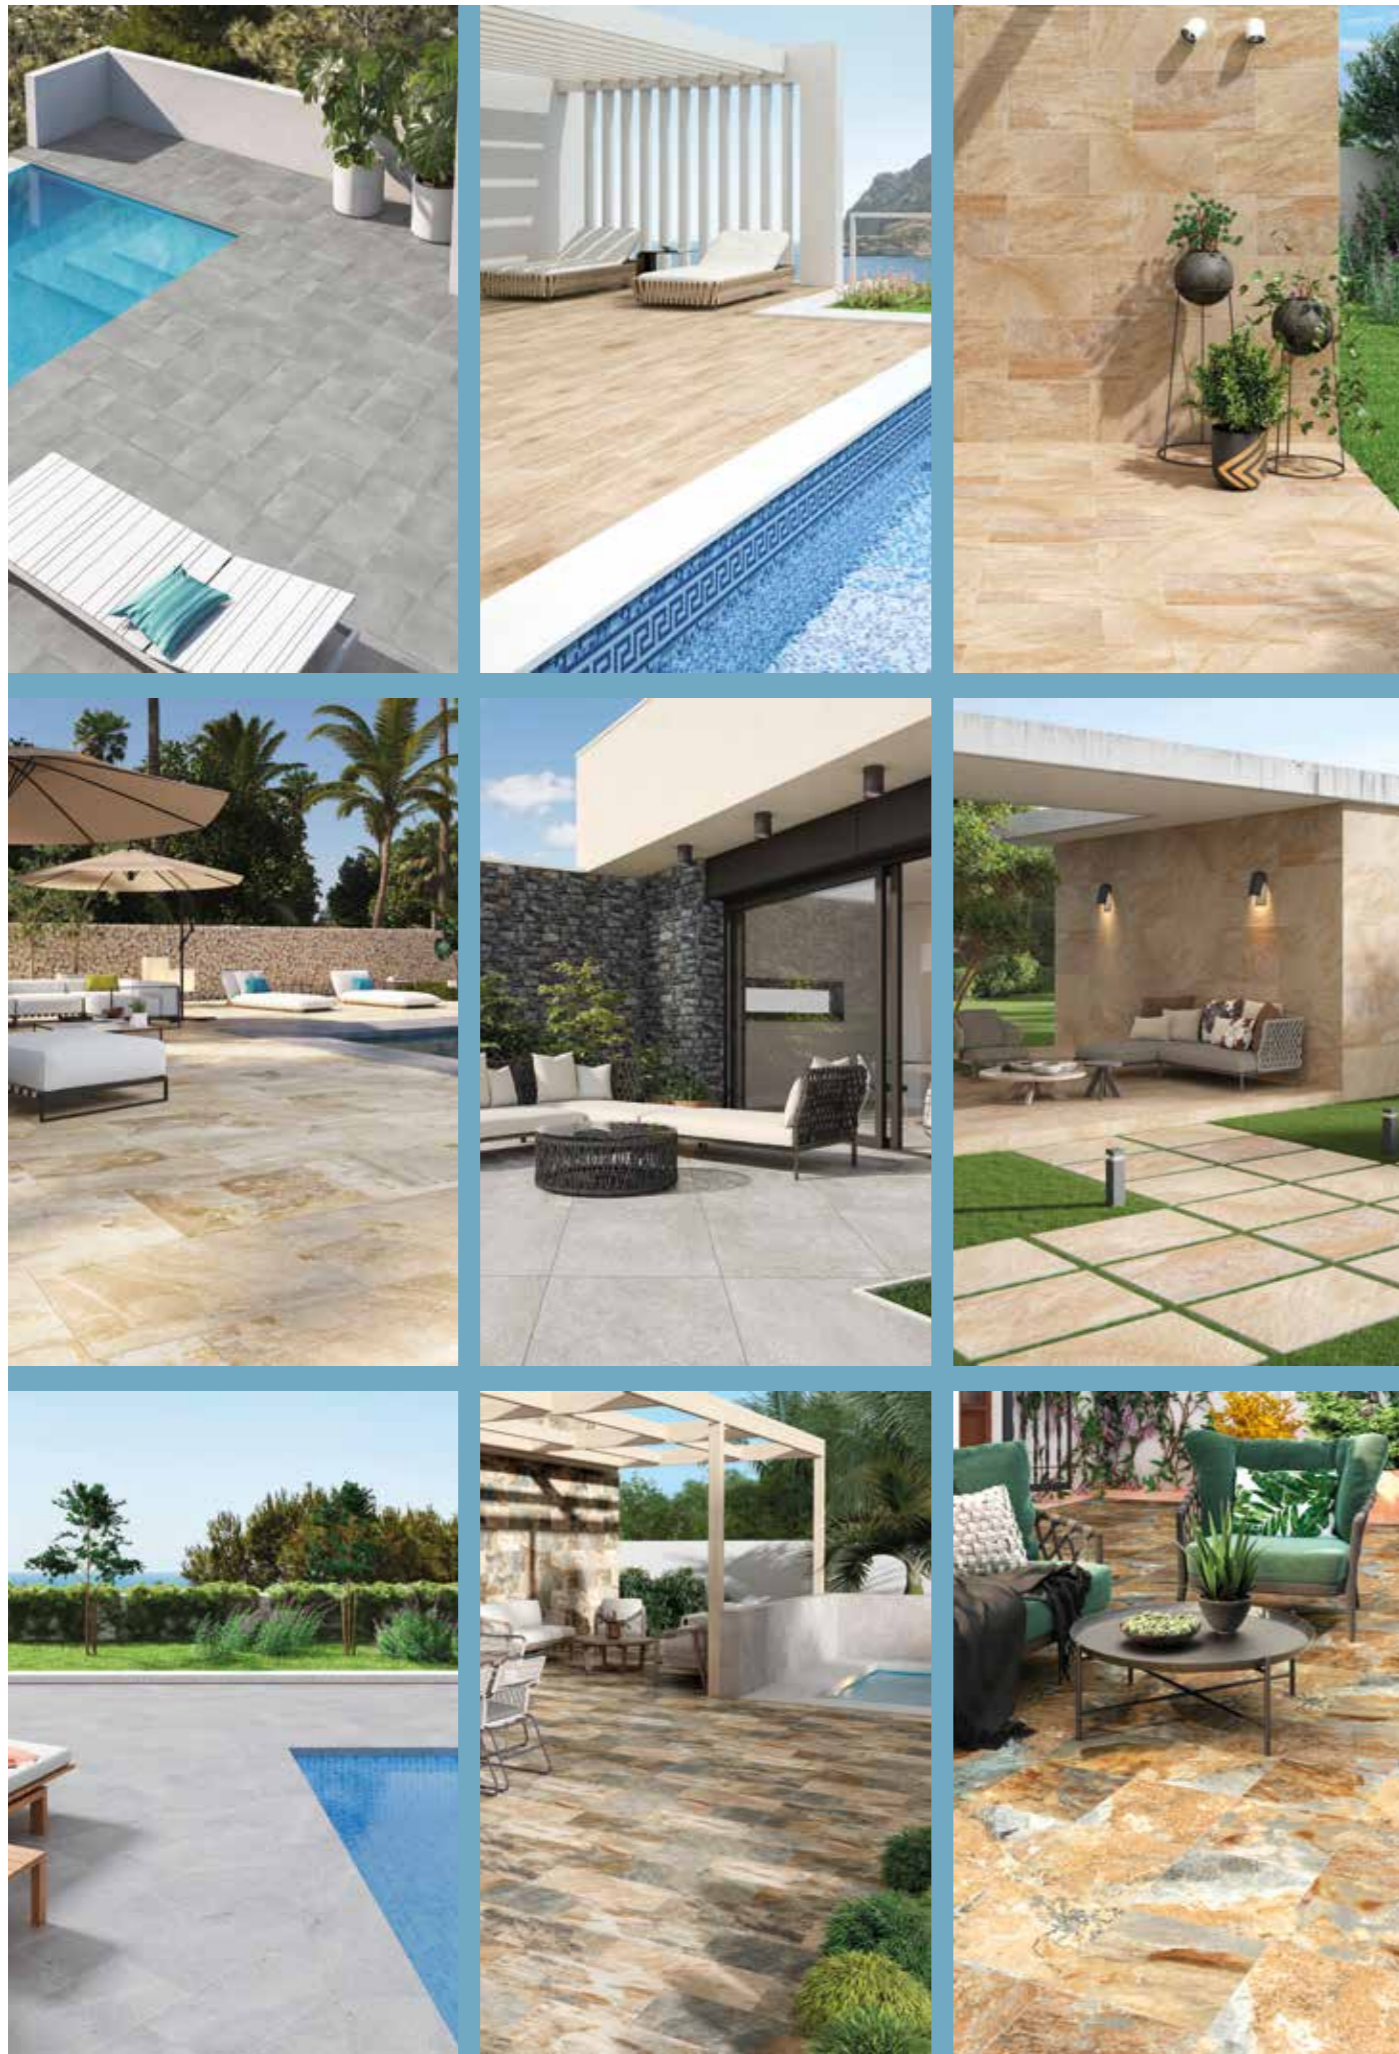

Deck Teka haya 60x120

Deck Teka natural 60x120

Deck Teka decapé 60x120

Deck Teka ceniza 60x120

DECK TEKA NATURAL 60X120

Chevron roble

60x120

Chevron marrón

60x120

Chevron nogal

60x120

Chevron natural

Chevron ceniza

Chevron gris

CHEVRON MARRÓN 60X120

terraces-pools

terrazas-piscinas

A-Z	SERIE	PAG.
A	Aracena C3	139
B	Bali	136
D	Deck Iroko C3	144
M	Mulhacén C3	132
N	Nador	128
P	Pizarra C3	130
	Pizarra Blarney C3	134
R	Rockstone C3	139
	Rubis	145
	Rústicos esponsorados	140
S	Swim	136