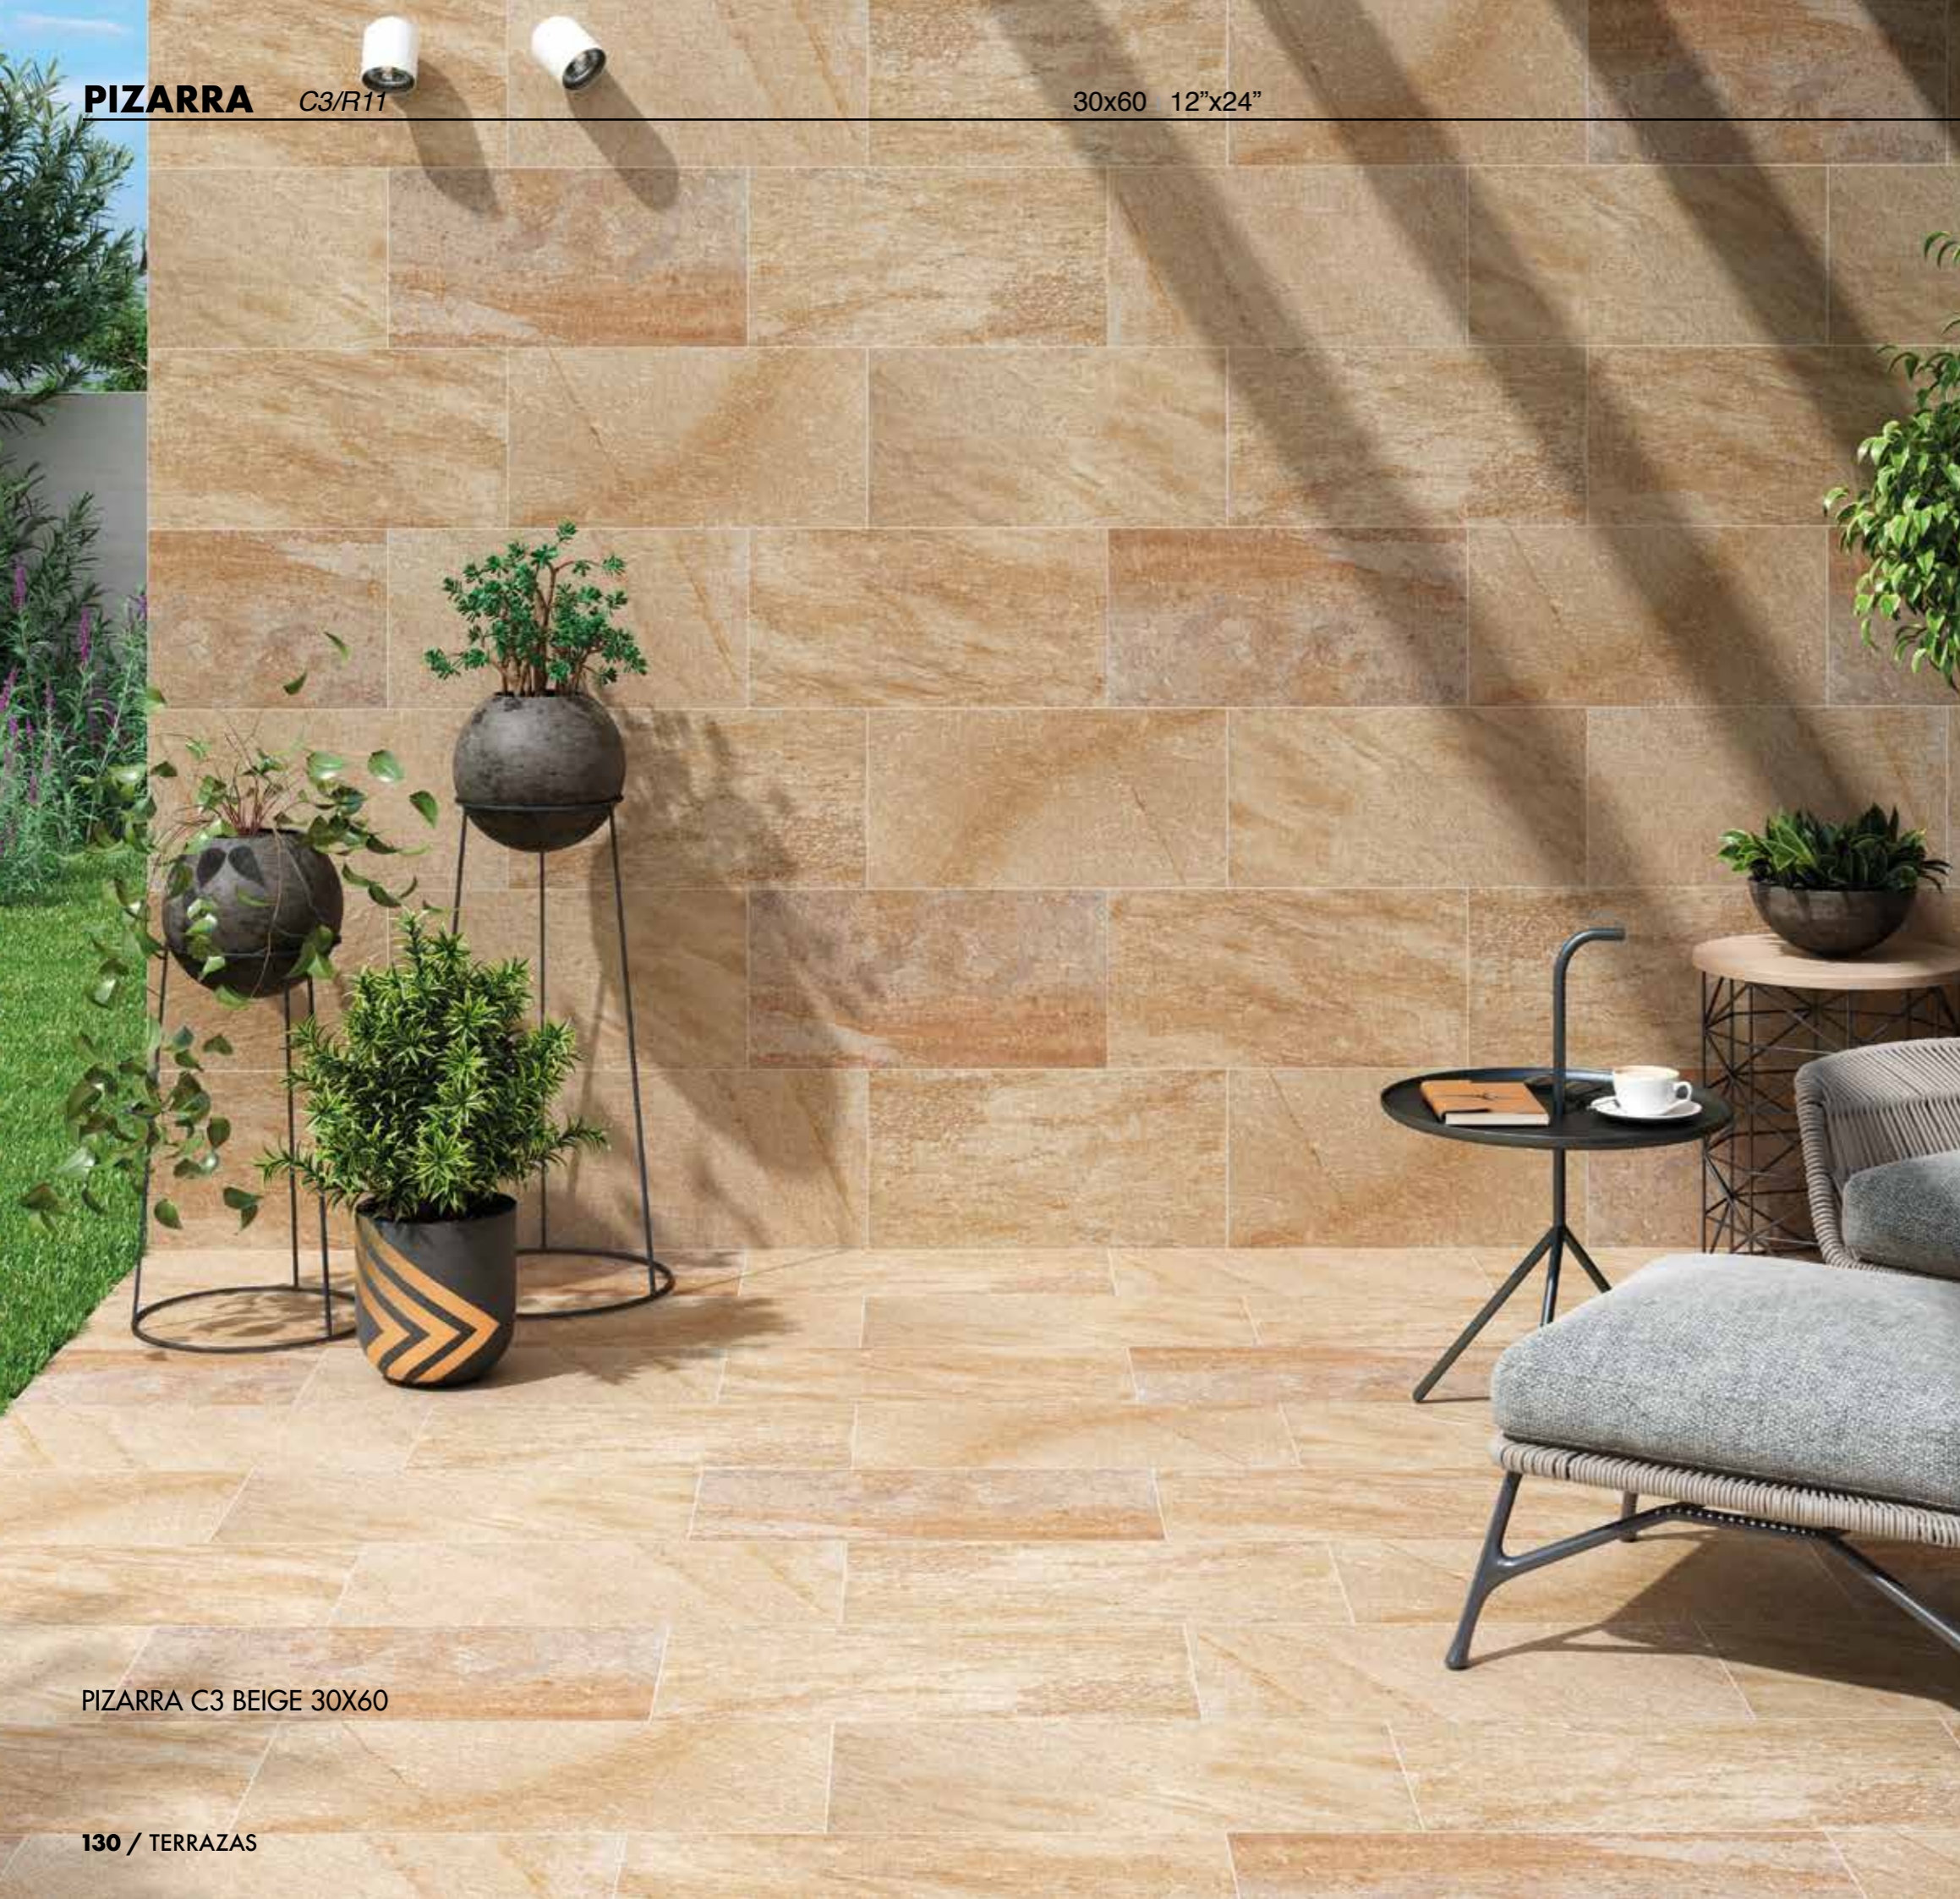

Deck Teka haya 60x120

Deck Teka natural 60x120

Deck Teka decapé 60x120

Deck Teka ceniza 60x120

DECK TEKA NATURAL 60X120

Chevron roble

60x120

Chevron marrón

60x120

Chevron nogal

60x120

Chevron natural

Chevron ceniza

Chevron gris

CHEVRON MARRÓN 60X120

terraces-pools

terrazas-piscinas

A-Z	SERIE	PAG.
A	Aracena C3	139
B	Bali	136
D	Deck Iroko C3	144
M	Mulhacén C3	132
N	Nador	128
P	Pizarra C3	130
	Pizarra Blarney C3	134
R	Rockstone C3	139
	Rubis	145
	Rústicos esponsorados	140
S	Swim	136