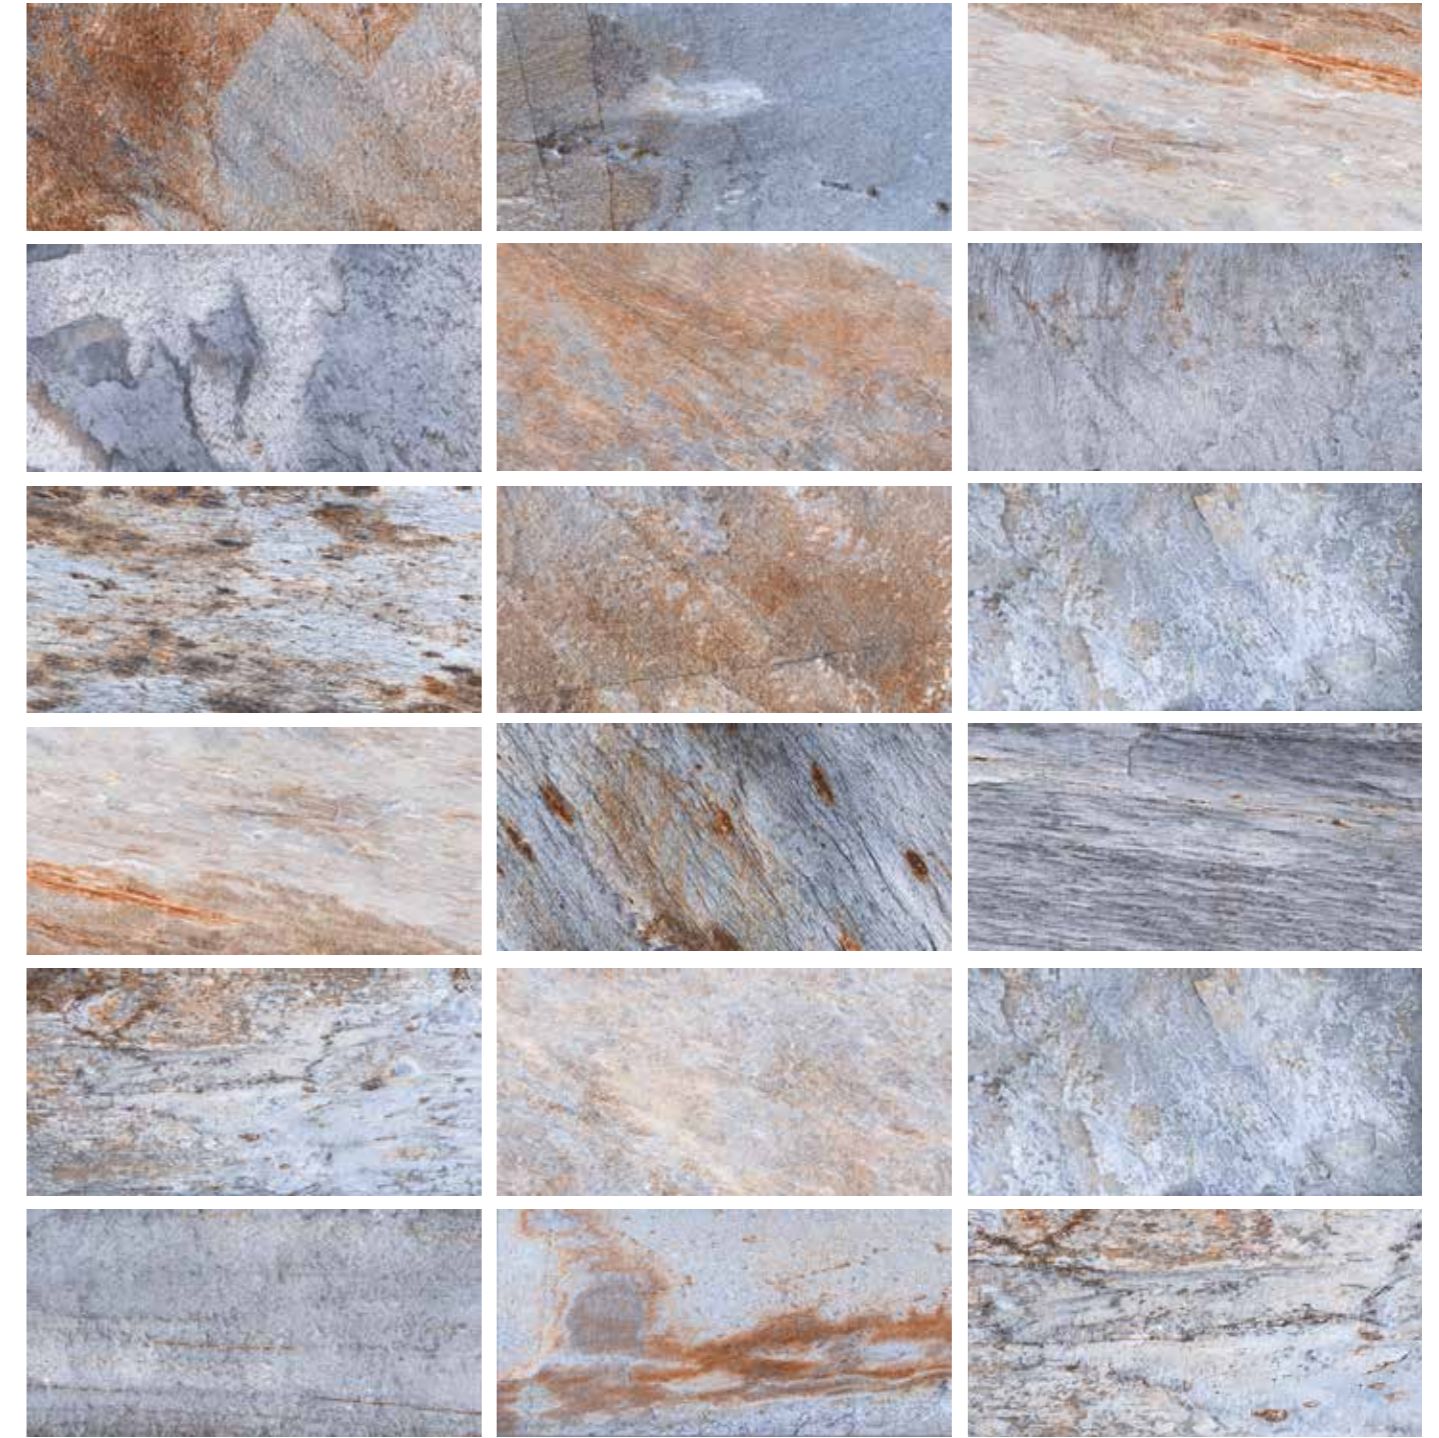

Pizarra C3 beige 30X60

Pizarra C3 veleta 30X60

Pizarra C3 blanco 30X60

Pizarra C3 gris 30X60

Pizarra C3 negro 30X60

PIZARRA C3 BEIGE 30X60

PIZARRA C3 MULHACÉN

PIZARRA C3 MULHACÉN 30X60

PIZARRA C3 BLARNEY ALMOND

PIZARRA C3 BLARNEY ALMOND 30X60

SWIM VERDE

30x60 | 12"x24"

SWIM AQUA

BALI OCEAN

30x60 | 12"x24"

BALI BLUE

BRAZSTONE BLACK

BRAZSTONE PEARL

BRAZSTONE GREY

LANDSTONE GREY

LANDSTONE
ANTRACITA

RIVERSTONE GREY

KINSALESTONE GREY

BLARNEYSTONE ALMOND